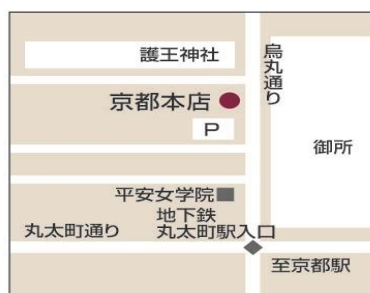

### 完全ご予約制となっております

ワタベウェディング京都和婚 TEL :075-432-3851

営業時間:月～金 11:00～19:00 土日祝 10:00～19:00

※火曜定休日

MAIL: [kyotowakon@watabe-wedding.co.jp](mailto:kyotowakon@watabe-wedding.co.jp)

HP: <http://kyoto-wakon.watabe-wedding.co.jp/>

〒602-8011

京都市上京区烏丸通出水上る桜鶴円町361

<アクセス>

地下鉄烏丸線「丸太町」駅

2番出口より徒歩約10分

お車でお越しの方は、

弊社専用駐車場をご利用下さい